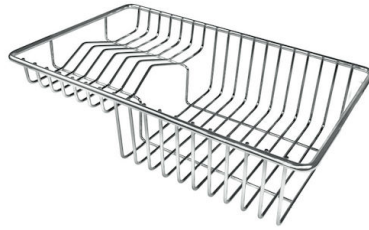

VASCA A RAGGIO STRETTO

Vasche con forme squadrate dal design moderno e con aumentata capienza. Per un'estetica minimal coniugata con la massima praticità.

VASCA PROFONDA

Vasche che raggiungono una profondità importante, oltre i 20 cm, grazie alla evoluta tecnologia produttiva, che offrono grande capienza e praticità in tutte le operazioni di lavaggio.

Dotazioni standard Ganci di fissaggio, guarnizione, piletta, troppo-pieno e sifone, Imballo in scatola

Fori Mixer Nessun foro di serie

Foro incasso Vedi scheda tecnica

Gocciolatoio No

Larghezza 75 cm

Misura vasca 710 x 400 mm

Numero vasche 1 vasca

Piletta Piletta SPACE 3,5"

DATI TECNICI

ACCESSORI OPZIONALI

Cestello inox
8612 000

Cestello portapiatti inox
8100 303
* solo in abbinamento con l'accessorio
8644 101

Cestello portapiatti inox
8100 201

Griglia portapiatti inox
8100 154

Tagliere in cristallo
8631 300

Tagliere in HPDE
8657 001

Tagliere Twin in HDPE
8644 101

Vaschetta bianca
8153 100

**Kit grattugia con supporto per
anello e vassoio di raccolta alimenti**
8159 101
* solo in abbinamento con l'accessorio
8644 101