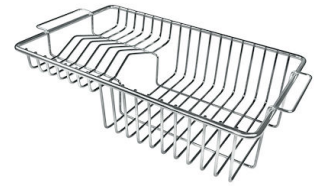

VASCA A RAGGIO STRETTO

Vasche con forme squadrate dal design moderno e con aumentata capienza. Per un'estetica minimal coniugata con la massima praticità.

VASCA PROFONDA

Vasche che raggiungono una profondità importante, oltre i 20 cm, grazie alla evoluta tecnologia produttiva, che offrono grande capienza e praticità in tutte le operazioni di lavaggio.

Dotazioni standard Ganci di fissaggio, guarnizione, piletta, troppo-pieno e sifone, Imballo in scatola

Fori Mixer Nessun foro di serie

Foro incasso Vedi scheda tecnica

Gocciolatoio No

Larghezza 75 cm

Misura vasca 710 x 400 mm

Numero vasche 1 vasca

Piletta Piletta SPACE 3,5"

DATI TECNICI

ACCESSORI OPZIONALI

Cestello inox
8612 000

Cestello portapiatti inox
8100 303
* solo in abbinamento con l'accessorio
8644 101

Cestello portapiatti inox
8100 201

Griglia portapiatti inox
8100 154

Tagliere in cristallo
8631 300

Tagliere in HPDE
8657 001

Tagliere Twin in HDPE
8644 101

Vaschetta bianca
8153 100

**Kit grattugia con supporto per
anello e vassoio di raccolta alimenti**
8159 101
* solo in abbinamento con l'accessorio
8644 101