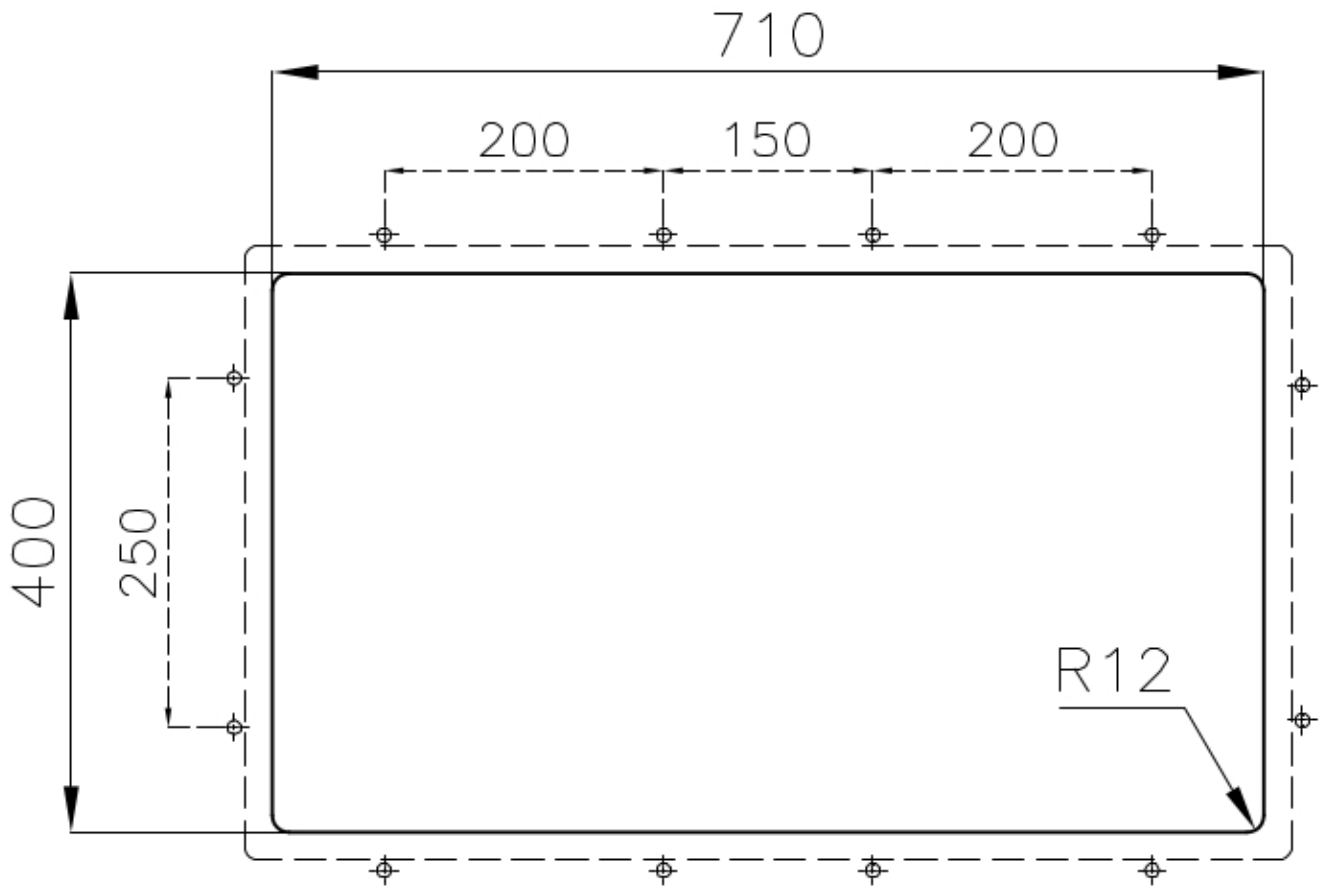

VASCA A RAGGIO STRETTO

Vasche con forme squadrate dal design moderno e con aumentata capienza. Per un'estetica minimal coniugata con la massima praticità.

VASCA PROFONDA

Vasche che raggiungono una profondità importante, oltre i 20 cm, grazie alla evoluta tecnologia produttiva, che offrono grande capienza e praticità in tutte le operazioni di lavaggio.

DETTAGLI

Bordo Installazione

Sottotop

Finitura Spazzolato Foster

Materiale Acciaio inox AISI 304

Texture Spazzolatura in linea

Base 80 cm

Dimensioni 750 x 440 mm

Dotazioni standard Ganci di fissaggio, guarnizione, piletta, troppo-pieno e sifone, Imballo in scatola

Fori Mixer Nessun foro di serie

Foro incasso Vedi scheda tecnica

Gocciolatoio No

Larghezza 75 cm

Misura vasca 710 x 400 mm

Numero vasche 1 vasca

Piletta Piletta SPACE 3,5"

DATI TECNICI

ACCESSORI OPZIONALI

Cestello inox
8612 000

Cestello portapiatti inox
8100 303
* solo in abbinamento con l'accessorio
8644 101

Cestello portapiatti inox
8100 201