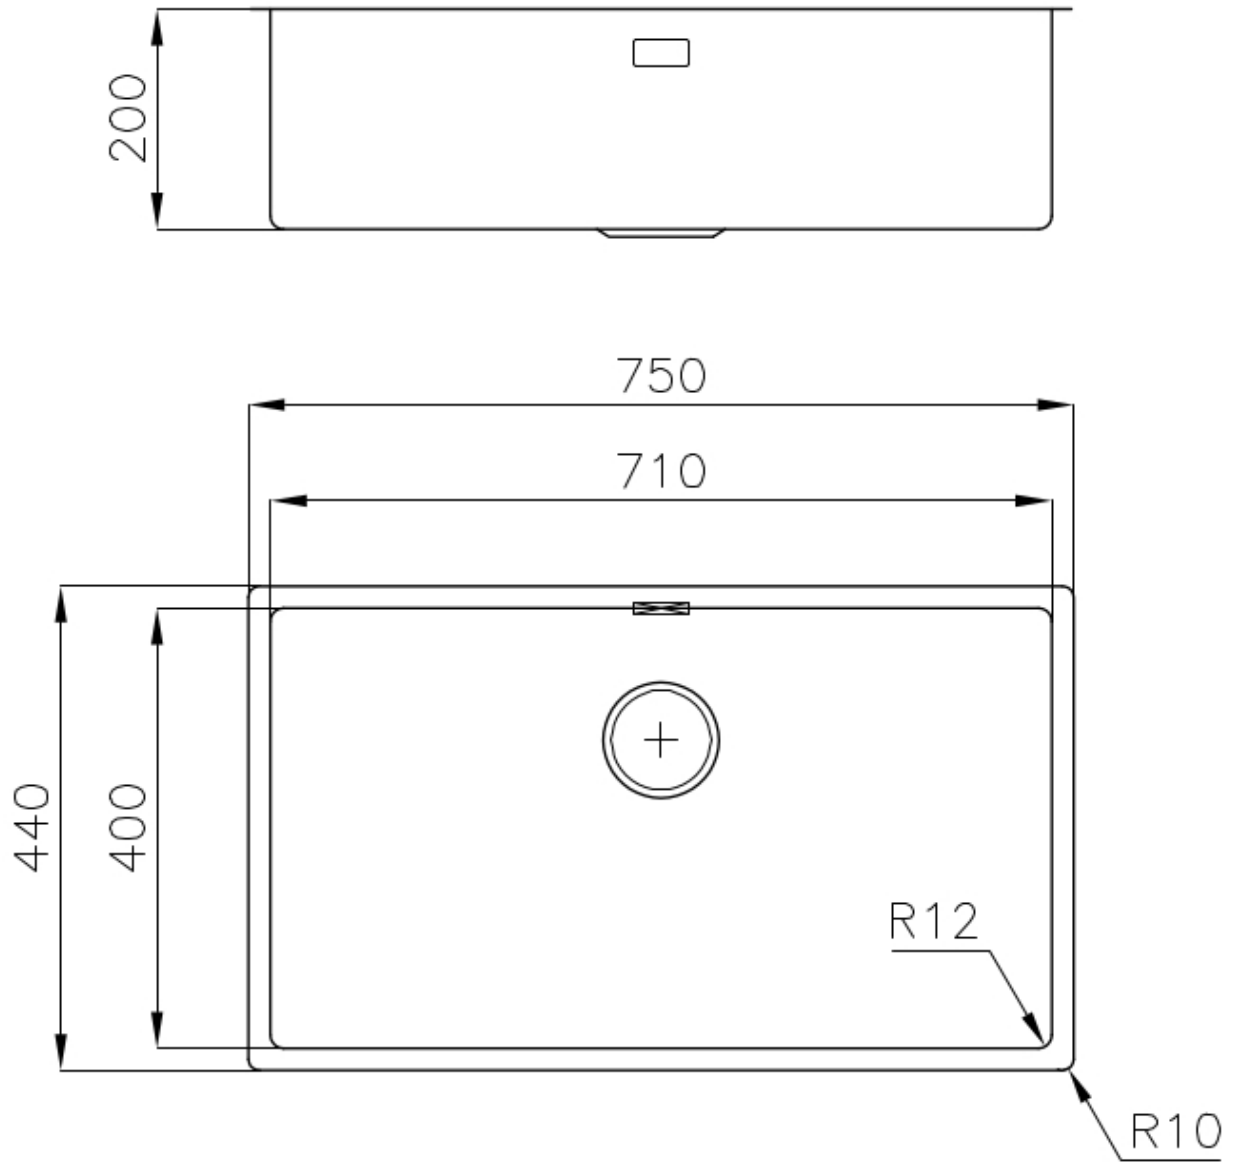

VASCA A RAGGIO STRETTO

Vasche con forme squadrate dal design moderno e con aumentata capienza. Per un'estetica minimal coniugata con la massima praticità.

VASCA PROFONDA

Vasche che raggiungono una profondità importante, oltre i 20 cm, grazie alla evoluta tecnologia produttiva, che offrono grande capienza e praticità in tutte le operazioni di lavaggio.

DETTAGLI

Bordo Installazione

Sottotop

Finitura Spazzolato Foster

Materiale Acciaio inox AISI 304

Texture Spazzolatura in linea

Base 80 cm

Dimensioni 750 x 440 mm

Dotazioni standard Ganci di fissaggio, guarnizione, piletta, troppo-pieno e sifone, Imballo in scatola

Fori Mixer Nessun foro di serie

Foro incasso Vedi scheda tecnica

Gocciolatoio No

Larghezza 75 cm

Misura vasca 710 x 400 mm

Numero vasche 1 vasca

Piletta Piletta SPACE 3,5"

DATI TECNICI

ACCESSORI OPZIONALI

Cestello inox
8612 000

Cestello portapiatti inox
8100 303
* solo in abbinamento con l'accessorio
8644 101

Cestello portapiatti inox
8100 201